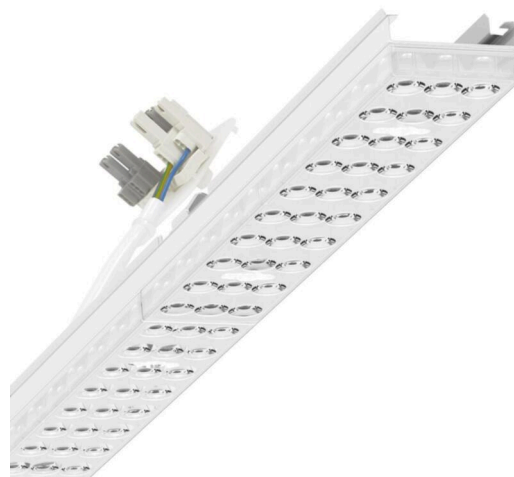

прибородержатель переменный - Individual.Lens.Optic - прямой, очень широко направленный свет - без видимых стыков

Ламподержатель из оцинкованного стального профиля, поверхность покрыта лаком на полиэфирной смоле. Крепление без инструментов с нажимными затворами, встроенными в конструкцию, обеспечивают защиту от кражи и взлома. В несущей трековой шине позиционируется по-разному. Цвет корпуса белый стандартный для электротехники RAL 9016; Прямой, очень широко направленный свет, распространяющийся через линзу «Individual.Lens.Optic» из пластика ПММА. Единая оптика. Оптика отдельных линз делает сборку и установку предельно удобными, плоскость легко чистится. Тройные ряды из отдельных линз и лампо-/прибородержатели, идеально согласованные между собой, обеспечивают цельный вид без стыков и неравномерностей. Нагревостойкие провода, включая присоединительный провод длиной 1 м и втычную деталь для быстрой сборки с выбором фаз без помощи инструментов и искателем. Сменные блоки, позволяющие легко модернизировать освещение, существенно продлевают срок службы всей осветительной установки.

электротехника

Балласт	Электронный драйвер (1 штука)
Мощность системы	53W
сетевое напряжение	230V/50Hz
класс энергосбережения/Источник света	D

Оптика

Оснастка	LED, цветопередача/оттенок света CRI ≥ 80 / 4000K
Допуск для координаты цветности (MacAdam)	3SDCM
Фотобиологическая безопасность (светильник)	RG1
Номинальный световой поток	8231lm
Срок службы LED	50000h L80/B10 (Tq 35°C)
светоотдача светильников	155lm/W
Угол излучения	105° (C0) / 105° (C90)
UGR поп./вдоль	23.2 / 23.5

Механика

цвет корпуса	белый стандартный для электротехники RAL 9016
размеры (LxWxH/DxH)	1531mm x 55mm x 37mm
вес (нетто)	2kg
Вид монтажа	сборка трековых систем

DEEP-LINK

<https://www.regiolux.de/ru/article/18580304150>

Ссылка	LED 8000lm 840
ηLB	100 %
Φ ↓/↑	98 % / 2 %
UGR поп./вдоль	23.2 / 23.5

размеры

L	1531 mm	Длина
B	55 mm	Ширина
H	37 mm	Высота