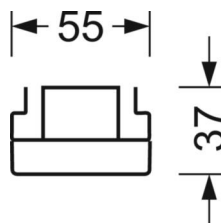

Механика

цвет корпуса	белый стандартный для электротехники RAL 9016
размеры (LxWxH/DxH)	1531mm x 55mm x 37mm
вес (нетто)	2kg
Вид монтажа	сборка трековых систем

DEEP-LINK

<https://www.regiolux.de/ru/article/18580304150>

Ссылка	LED 8000lm 840
ηLB	100 %
Φ ↓/↑	98 % / 2 %
UGR поп./вдоль	23.2 / 23.5

размеры

L	1531 mm	Длина
B	55 mm	Ширина
H	37 mm	Высота