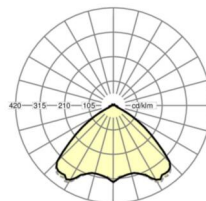

Механика

цвет корпуса	белый стандартный для электротехники RAL 9016
размеры (LxWxH/DxH)	1531mm x 55mm x 37mm
вес (нетто)	2kg
Вид монтажа	сборка трековых систем

DEEP-LINK

<https://www.regiolux.de/ru/article/18580304150>

Ссылка	LED 8000lm 840
ηLB	100 %
Φ ↓/↑	98 % / 2 %
UGR поп./вдоль	23.2 / 23.5

размеры

L	1531 mm	Длина
B	55 mm	Ширина
H	37 mm	Высота