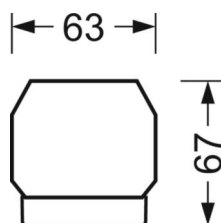

Механика

цвет корпуса	белый стандартный для электротехники RAL 9016
размеры (LxWxH/DxH)	1531mm x 55mm x 37mm
вес (нетто)	2kg
Вид монтажа	сборка трековых систем

DEEP-LINK

<https://www.regiolux.de/ru/article/18580304150>

Ссылка	LED 8000lm 840
ηLB	100 %
Φ ↓/↑	98 % / 2 %
UGR поп./вдоль	23.2 / 23.5

размеры

L	1531 mm	Длина
B	55 mm	Ширина
H	37 mm	Высота